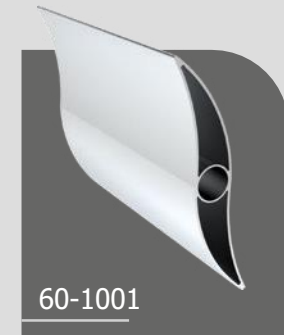

SREDINSKI PREČNI PROFIL

60-1054

VRATNI PROFIL

60-1050

ŠIROKI PREČNI PROFIL

60-1041

PROFIL TIPA OGRAJE - Z

60-1001

PROFIL TIPA OGRAJE-S

60-1006

OKROGLI POVEZOVALNI ZATIČ

60-1057

ZAKLJUČNI PROFIL

60-1053

TEČAJ

60-1058