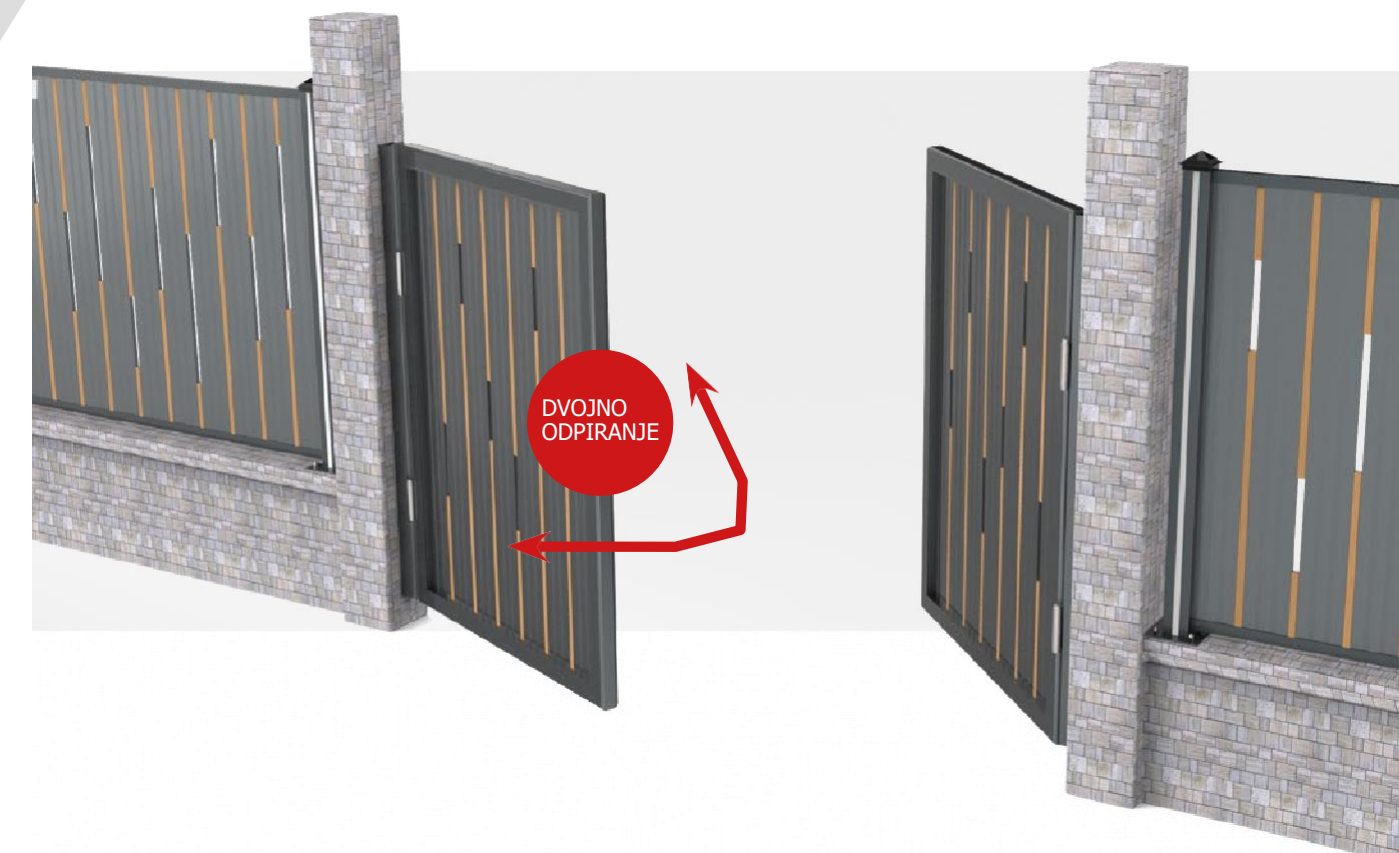

Možnost barvne izbire

Značilnost vodoravnih profilov je, da jih je mogoče prilagoditi pod željenim kotom glede na naklon sonca, s čimer učinkovito izpolnijo funkcijo senčenja.

Enostavna montaža vseh sestavnih delov! Združite estetiko in praktičnost v oblikovanju ograje. Z lahkoto dosežete varnost in eleganco z ograjnim sistemom, ki odraža vaš osebni slog!

01
Zaprta možnost

02
Možnost z letvicami
Intervalni profili 16x20

Dserija

60-1071
D INTERVALNI PROFIL

60-1014
KVADRATNI POVEZOVALNI ZATIČ

60-1012
16x20 INTERVALNI PROFIL

60-1051
SREDINSKI PREČNI PROFIL

60-1052
VRATNI PROFIL

60-1054
ŠIROKI PREČNI PROFIL

60-1041
PROFIL TIPA OGRAJE - Z

60-1001
PROFIL TIPA OGRAJE-S

60-1006
OKROGLI POVEZOVALNI ZATIČ

60-1057
ZAKLJUČNI PROFIL

60-1055
DVOSMERNI/DVOJNI TEČAJ

60-1050
ADAPTER PROFIL VRAT

NIHAJNA OGRAJNA VRATA

Povečana funkcionalnost z možnostjo odpiranja tako navznoter kot navzven. Enostavna za uporabo zaradi lahke strukture, medtem ko trpežen aluminijast material ponuja dolgoročno rešitev. Z različnimi možnostmi profilov lahko izvedete prilagoditve, ki ustrezajo vašemu osebnemu slogu.