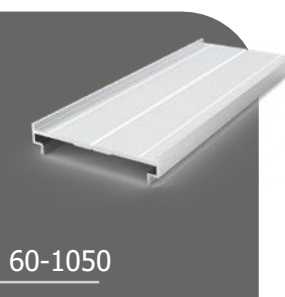

60-1050

ŠIROKI PREČNI PROFIL