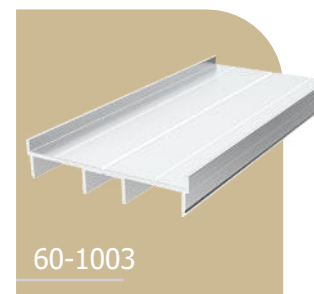

60-1008

60-1003

STRANSKI
POVEZOVALNI
PROFIL