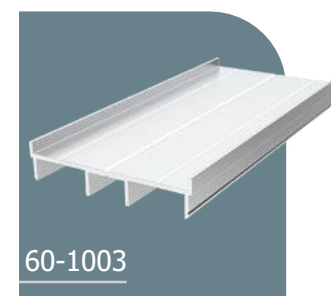

60-1003

STRANSKI
POVEZOVALNI
PROFIL