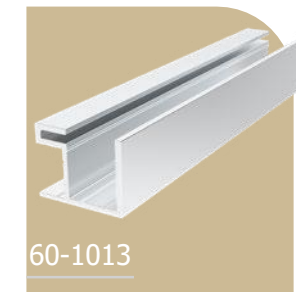

STEBER
OGRAJE

60-1071

D INTERVALNI
PROFIL

60-1005

LED POKROV

60-1013

PROFIL PANELE
30x14

60-1009