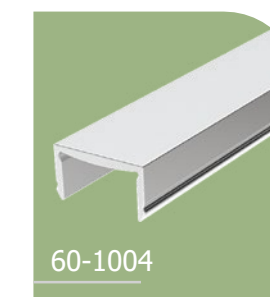

Najboljša rešitev za zaščito vašega vrta, ki vam prinaša mir.

Z serija

60-1002

STEBER OGRAJE

60-1041

PROFIL TIPA OGRAJE - Z

60-1005

LED POKROV