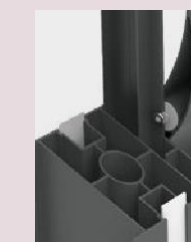

Možnost barvne izbire

01
Odperta možnost

02
Zaprta možnost

Yserija

Značilnost vodoravnih profilov je, da jih je mogoče prilagoditi pod željenim kotom glede na naklon sonca, s čimer učinkovito izpolnijo funkcijo senčenja.