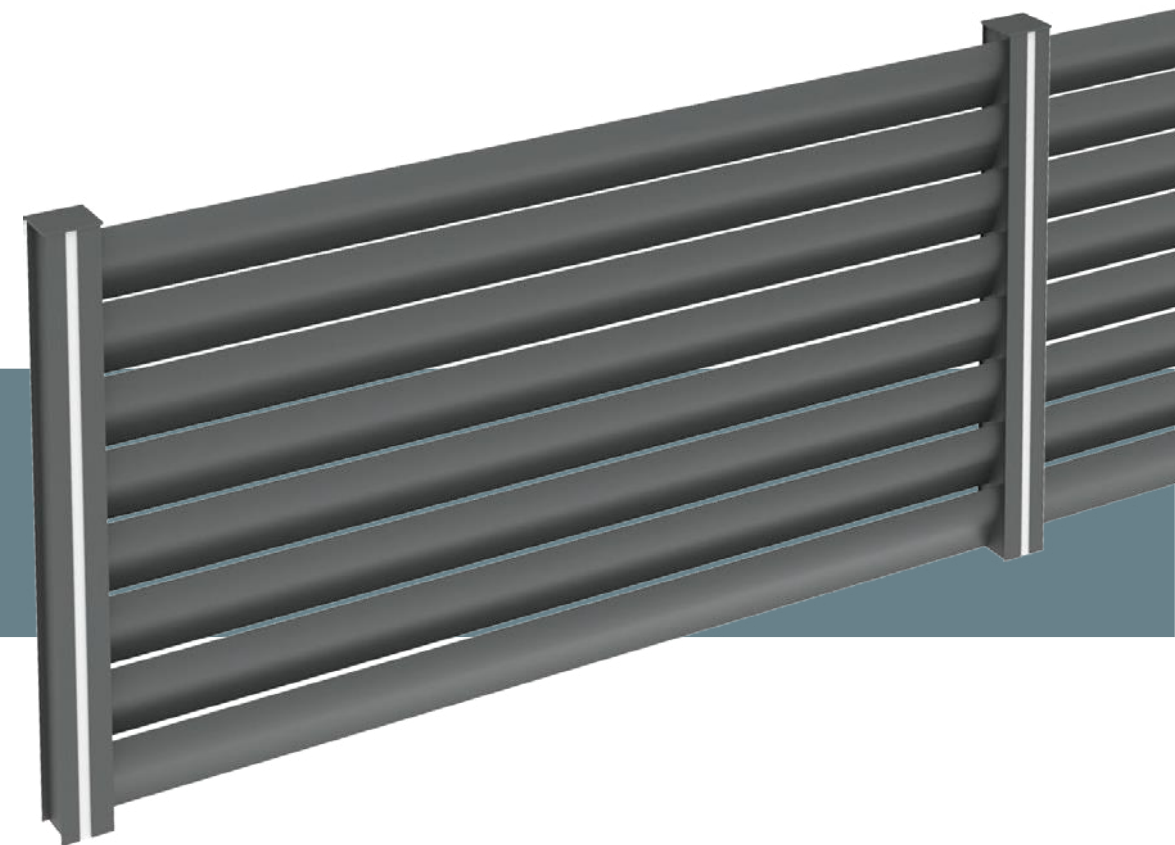

Ponuja tako estetski videz kot dolgotrajno uporabo zaradi enostavne namestitve, lahkega in vzdržljivega aluminijastega materiala. Najboljša rešitev za zaščito vašega vrta, ki vam prinaša mir.

Sserija

60-1002

OSNOVNA PLOŠČA
ZA PRITRDITEV

60-1003

STRANSKI
POVEZOVALNI
PROFIL

60-1008

ZAKLJUČNI PROFIL
PREČNIKA

60-1006

OKROGLI
POVEZOVALNI ZATIČ

60-1007

ZAKLJUČNI
POKROV

Stebna struktura omogoča
možnost namestitve LED
osvetlitve.

Eleganca ustvarjena s kombinacijo umetnosti!

Aluminijski ograjni sistem se lahko uporablja na gradbiščih, vilah, vrtovih in v podjetjih. Z različnimi barvnimi možnostmi ga lahko prilagodite svojemu slogu.

Možnost barvne izbire

01 Odprta možnost

02 Zaprta možnost

03 Oblikovna izvedba

Značilnost vodoravnih profilov je, da jih je mogoče prilagoditi pod željenim kotom glede na naklon sonca, s čimer učinkovito izpolnijo funkcijo senčenja.