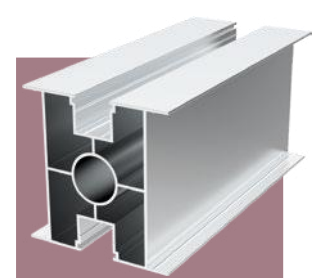

Yserija

60-1002

STEBER OGRAJE