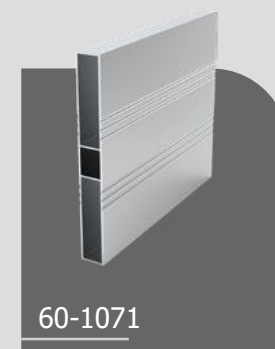

Možnost barvne izbire

Značilnost vodoravnih profilov je, da jih je mogoče prilagoditi pod željenim kotom glede na naklon sonca, s čimer učinkovito izpolnijo funkcijo senčenja.

Enostavna montaža vseh sestavnih delov! Združite estetiko in praktičnost v oblikovanju ograje. Z lahkoto dosežete varnost in eleganco z ograjnim sistemom, ki odraža vaš osebni slog!

01
Zaprta možnost

02
Možnost z letvicami
Intervalni profili 16x20

Dserija

60-1071
D INTERVALNI PROFIL

60-1014
KVADRATNI POVEZOVALNI ZATIČ

60-1012
16x20 INTERVALNI PROFIL

60-1051
SREDINSKI PREČNI PROFIL

60-1052
VRATNI PROFIL