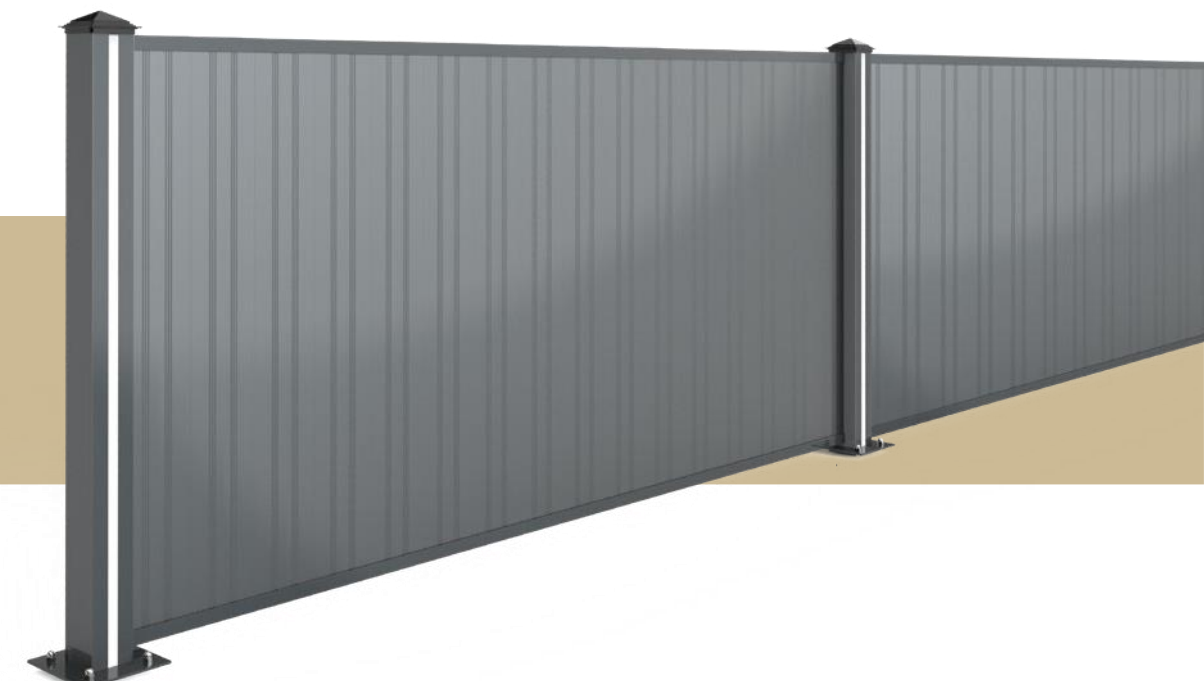

16x20
INTERVALNI
PROFIL

60-1007

ZAKLJUČNI
POKROV

Stebna struktura omogoča možnost namestitve LED osvetlitve.

Eleganca ustvarjena s kombinacijo umetnosti!

Aluminijasti ograjni sistem se lahko uporablja na gradbiščih, vilah, vrtovih in v podjetjih. Z različnimi barvnimi možnostmi ga lahko prilagodite svojemu slogu.

Možnost barvne izbire

Značilnost vodoravnih profilov je, da jih je mogoče prilagoditi pod željenim kotom glede na naklon sonca, s čimer učinkovito izpolnijo funkcijo senčenja.

Enostavna montaža vseh sestavnih delov! Združite estetiko in praktičnost v oblikovanju ograje. Z lahkoto dosežete varnost in eleganco z ograjnim sistemom, ki odraža vaš osebni slog!