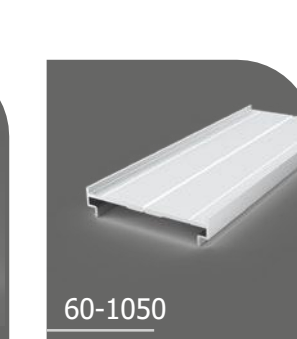

60-1050

ADAPTER PROFIL VRAT