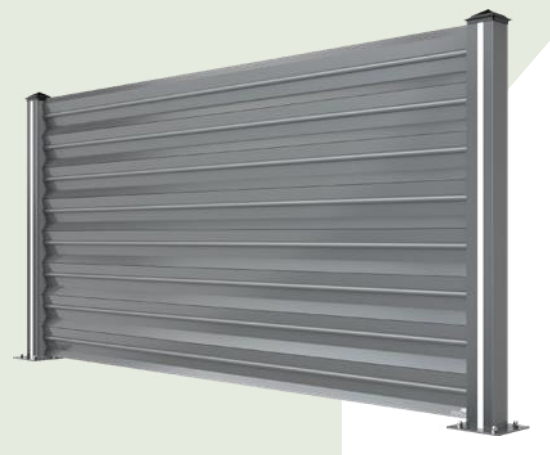

Značilnost vodoravnih profilov je, da jih je mogoče prilagoditi pod željenim kotom glede na naklon sonca, s čimer učinkovito izpolnijo funkcijo senčenja.

Enostavna montaža vseh sestavnih delov! Združite estetiko in praktičnost v oblikovanju ograje. Z lahkoto dosegate varnost in eleganco z ograjnim sistemom, ki odraža vaš osebni slog!

01
Odperta možnost

02
Zaprta možnost

03
Oblikovna izvedba

Z serija