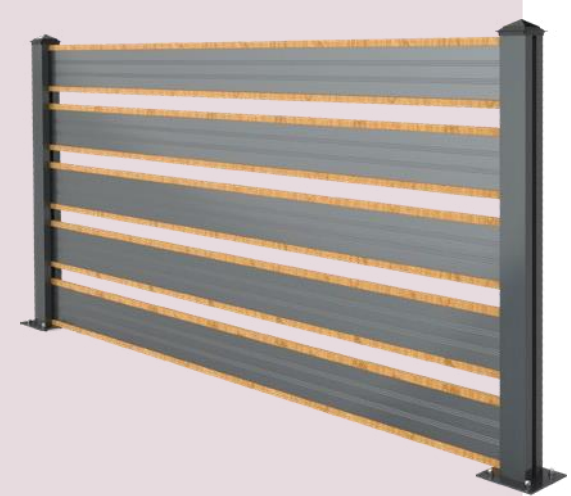

KVADRATNI POVEZOVALNI ZATIČ

60-1012

16x20 INTERVALNI PROFIL

60-1007

ZAKLJUČNI POKROV

Stebna struktura omogoča možnost namestitve LED osvetlitve.

Eleganca ustvarjena s kombinacijo umetnosti!

Aluminijski ograjni sistem se lahko uporablja na gradbiščih, vilah, vrtovih in v podjetjih. Z različnimi barvnimi možnostmi ga lahko prilagodite svojemu slogu.

Možnost barvne izbire

01
Odperta možnost

02
Zaprta možnost

Yserija

Značilnost vodoravnih profilov je, da jih je mogoče prilagoditi pod željenim kotom glede na naklon sonca, s čimer učinkovito izpolnijo funkcijo senčenja.