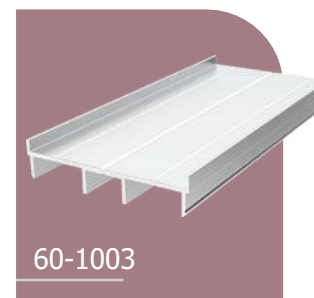

60-1003

STRANSKI POVEZOVALNI PROFIL