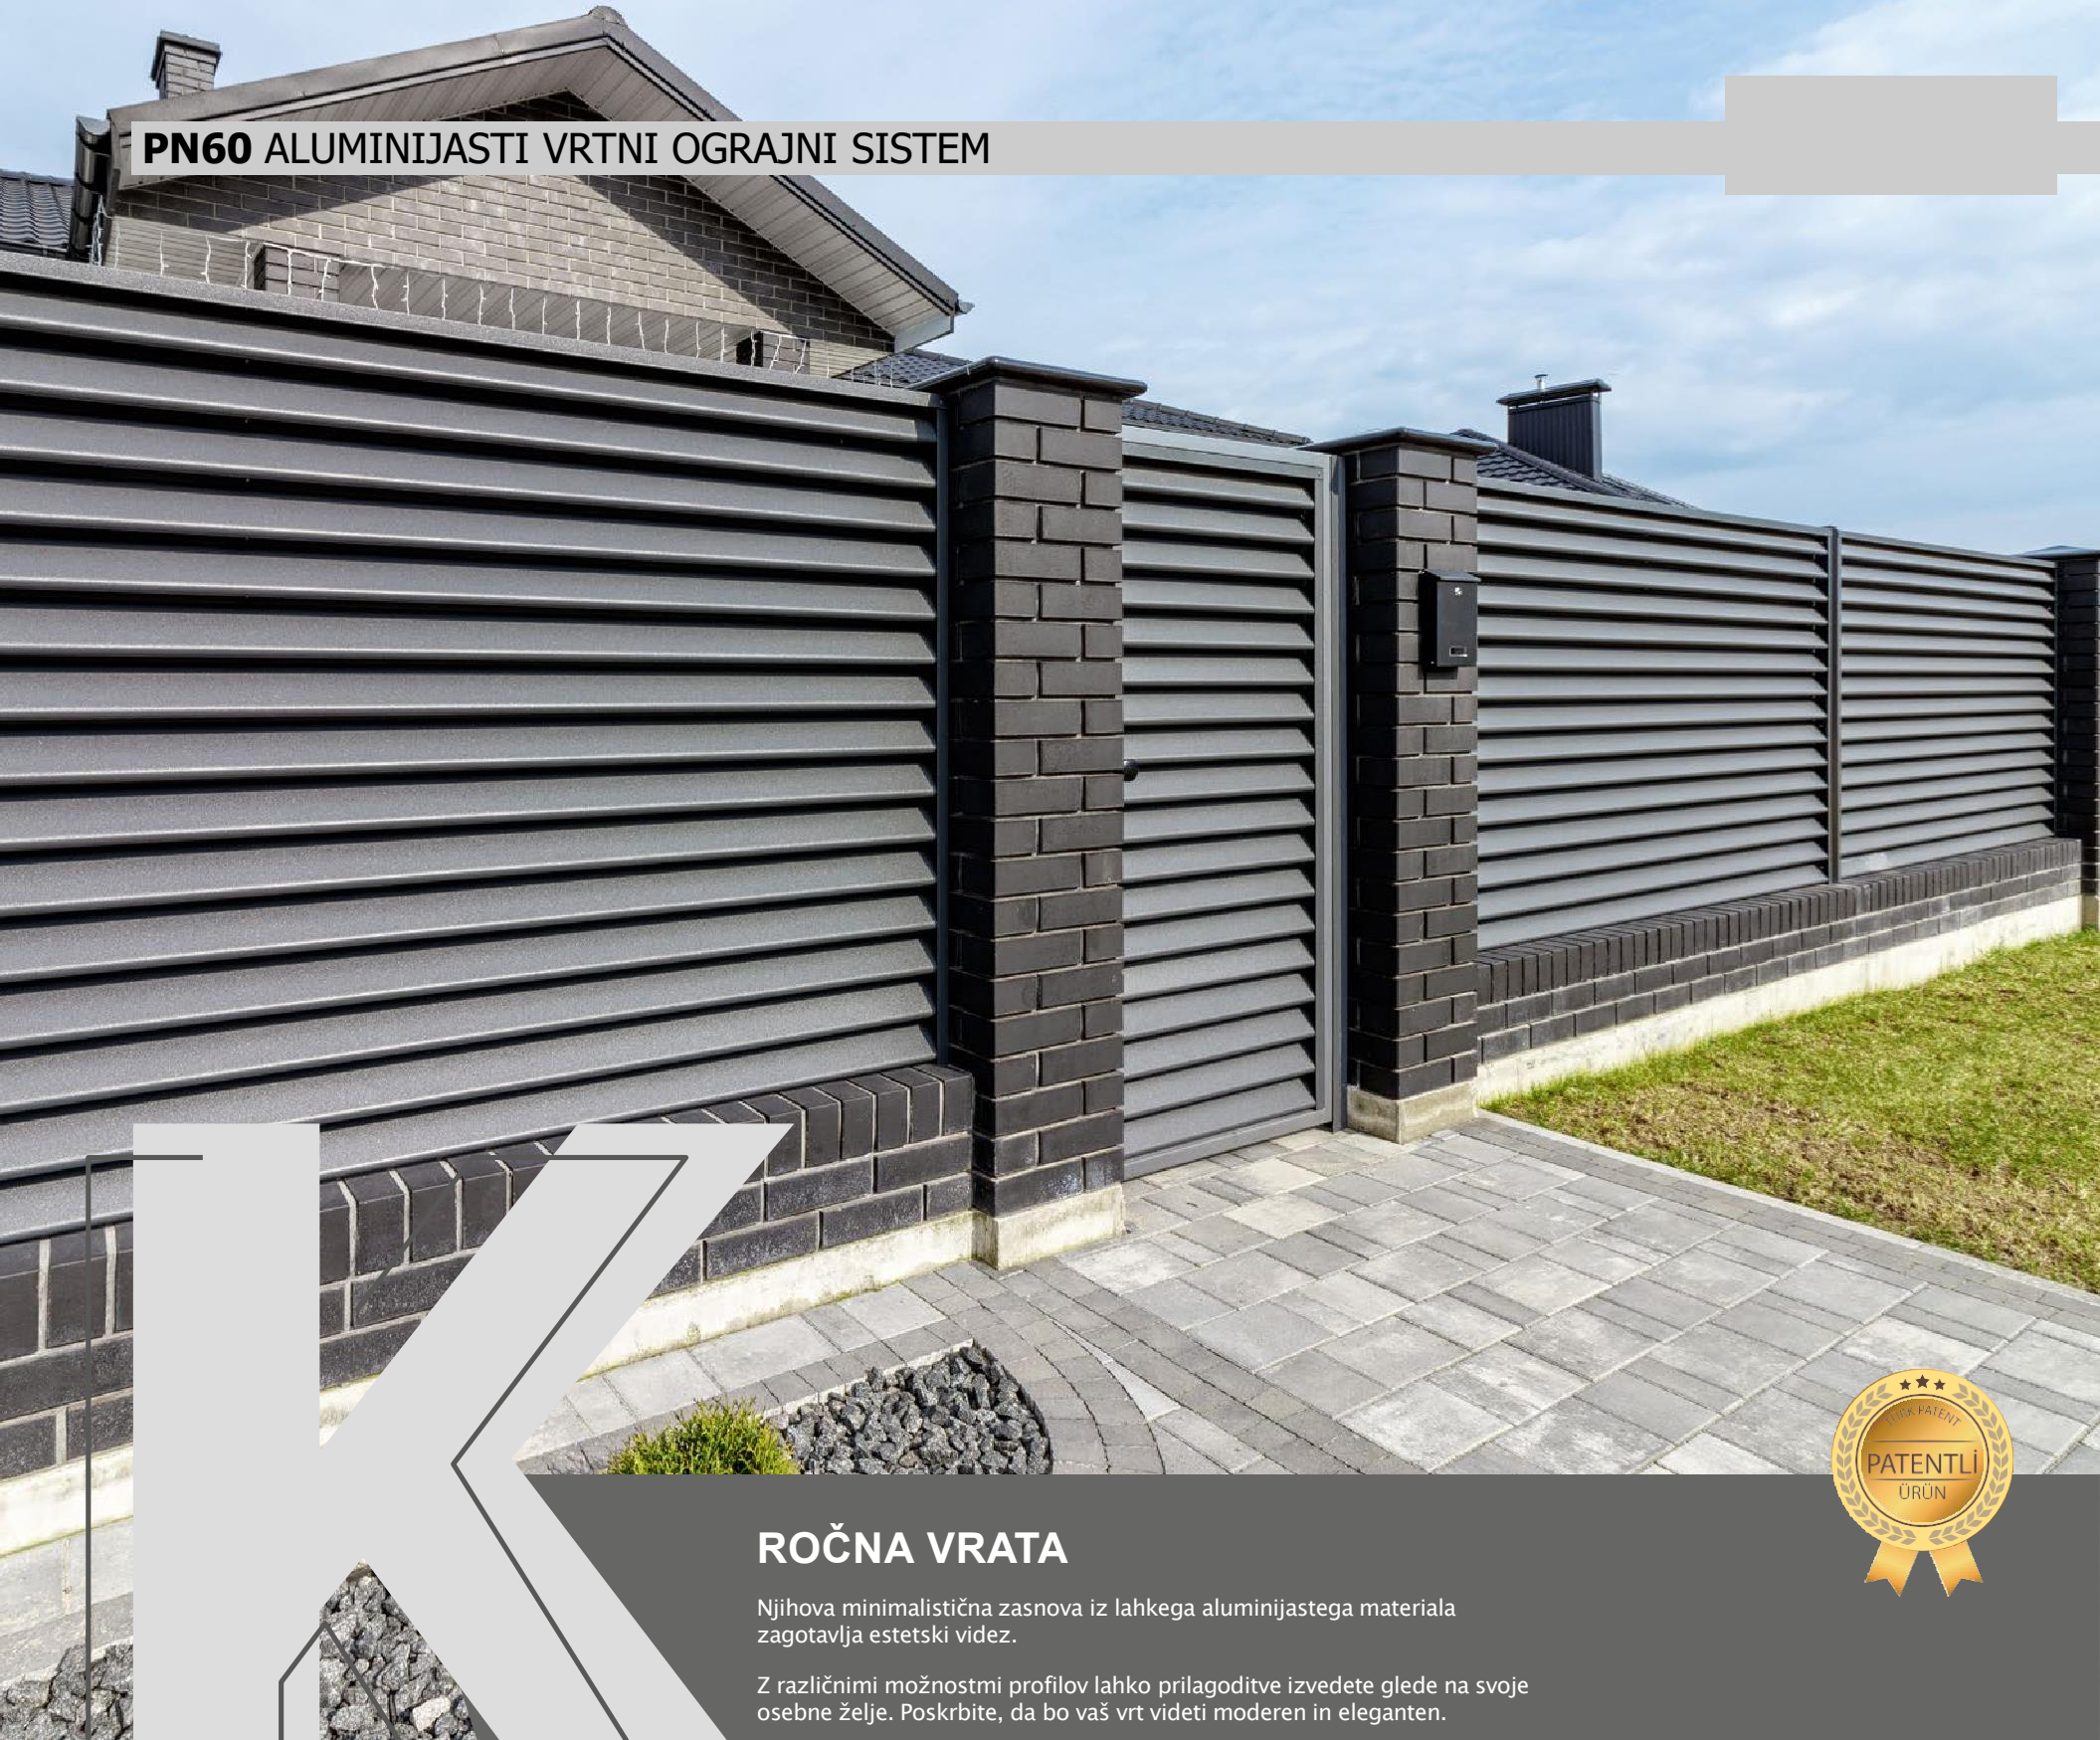

60-1071

60-1041