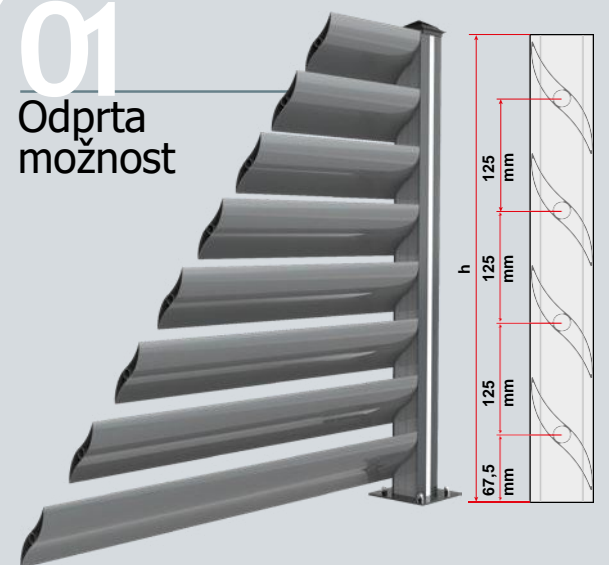

ZAKLJUČNI
POKROV

Stebna struktura omogoča
možnost namestitve LED
osvetlitve.

Eleganca ustvarjena s kombinacijo umetnosti!

Aluminijski ograjni sistem se lahko uporablja na gradbiščih, vilah, vrtovih in v podjetjih. Z različnimi barvnimi možnostmi ga lahko prilagodite svojemu slogu.

Možnost barvne izbire

01 Odprta možnost

02 Zaprta možnost

03 Oblikovna izvedba

Značilnost vodoravnih profilov je, da jih je mogoče prilagoditi pod željenim kotom glede na naklon sonca, s čimer učinkovito izpolnijo funkcijo senčenja.