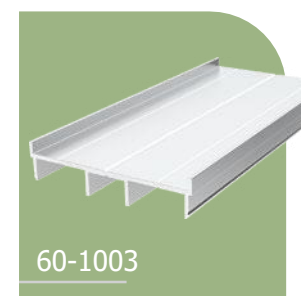

60-1003

STRANSKI POVEZOVALNI PROFIL