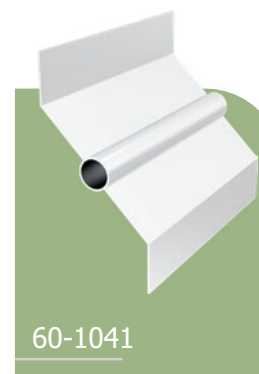

Najboljša rešitev za zaščito vašega vrta, ki vam prinaša mir.

Z serija

60-1002

STEBER OGRAJE

60-1041

PROFIL TIPA OGRAJE - Z

60-1005

LED POKROV