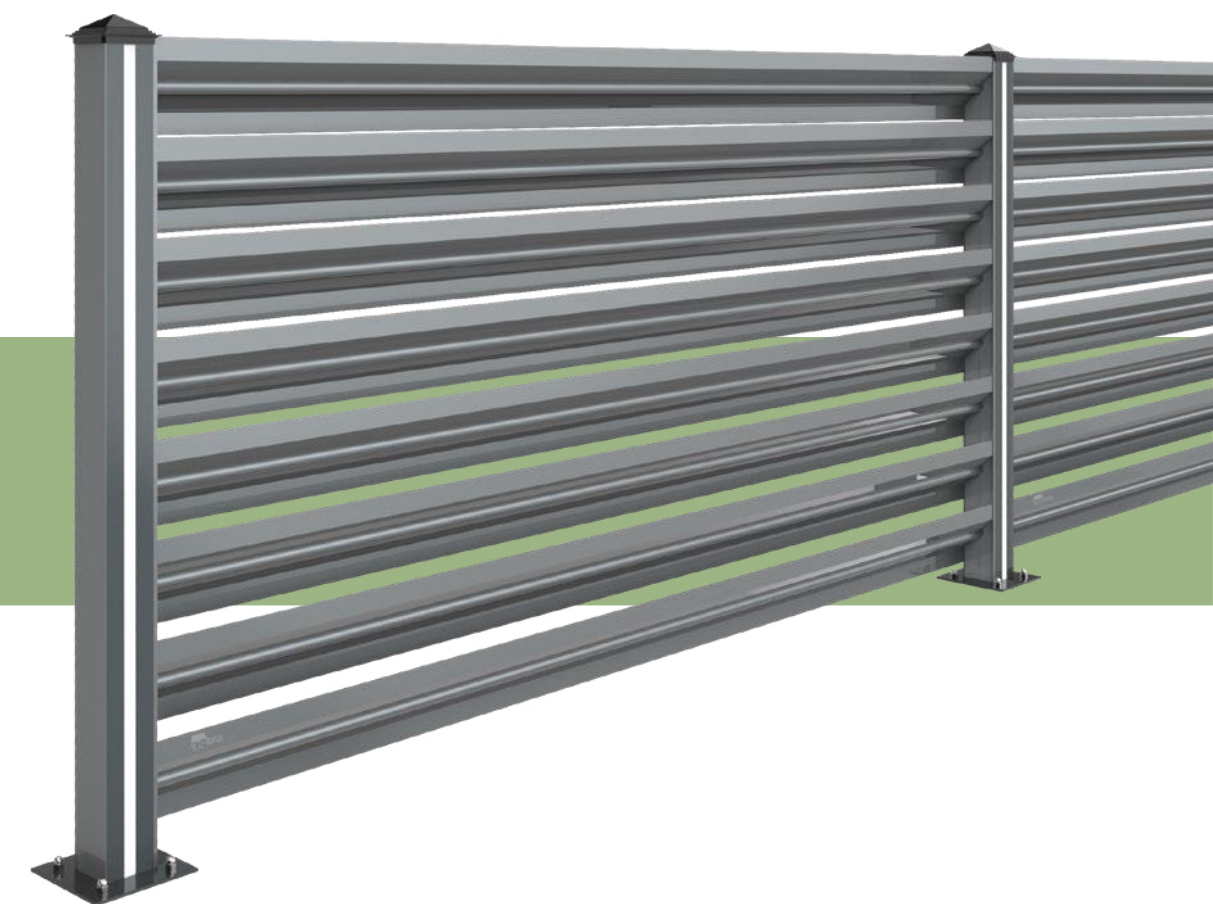

60-1006

OKROGLI POVEZOVALNI ZATIČ

60-1007

ZAKLJUČNI POKROV

Stebna struktura omogoča možnost namestitve LED osvetlitve.

Eleganca ustvarjena s kombinacijo umetnosti!

Aluminijasti ograjni sistem se lahko uporablja na gradbiščih, vilah, vrtovih in v podjetjih. Z različnimi barvnimi možnostmi ga lahko prilagodite svojemu slogu.

Možnost barvne izbire

Značilnost vodoravnih profilov je, da jih je mogoče prilagoditi pod željenim kotom glede na naklon sonca, s čimer učinkovito izpolnijo funkcijo senčenja.

Enostavna montaža vseh sestavnih delov! Združite estetiko in praktičnost v oblikovanju ograje. Z lahkoto dosegate varnost in eleganco z ograjnim sistemom, ki odraža vaš osebni slog!