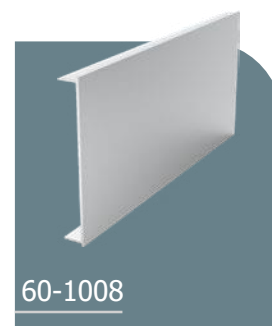

60-1008

ZAKLJUČNI PROFIL
PREČNIKA