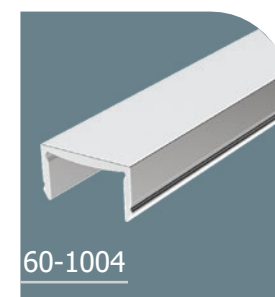

STEBER OGRAJE

60-1001

PROFIL TIPA OGRAJE-S

60-1005

LED-POKROV

60-1004

POKROV PROFILA

60-1009