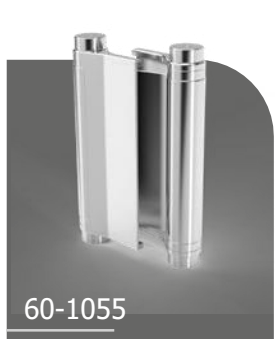

60-1054
ŠIROKI PREČNI PROFIL

60-1041
PROFIL TIPA OGRAJE - Z

60-1001
PROFIL TIPA OGRAJE-S

60-1006
OKROGLI POVEZOVALNI ZATIČ

60-1057
ZAKLJUČNI PROFIL

60-1055
DVOSMERNI/DVOJNI TEČAJ

60-1050
ADAPTER PROFIL VRAT