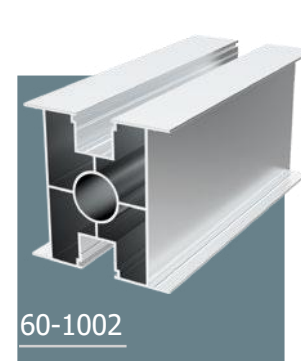

Sserija

60-1002

STEBER OGRAJE