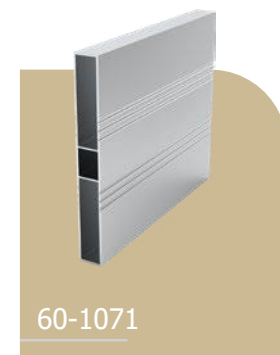

60-1005

60-1071

D INTERVALNI
PROFIL